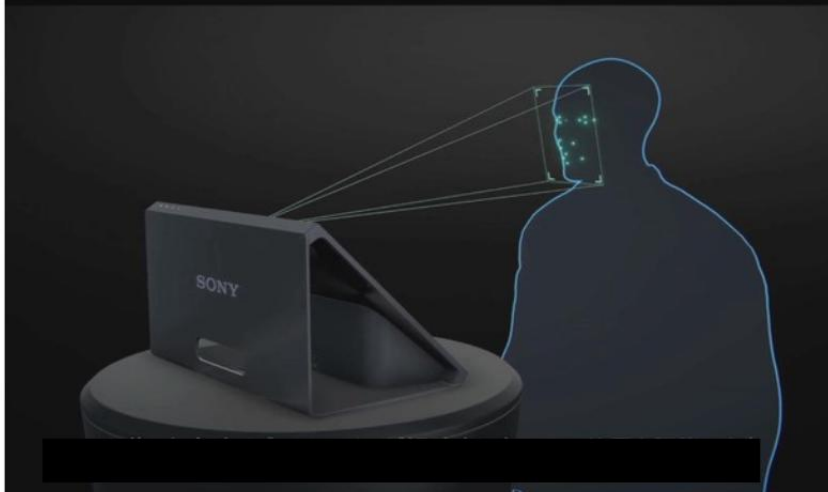

デジタルBOX軍艦島

-Immersive3DModel-

内蔵した高速ビジョンセンサーが視聴者の顔と目の位置を認識します

「フォトグラメトリ」という技術によって生成された
“最新”の「軍艦島」が目の前の空間再現ディスプレイに浮かび上がります

空から軍艦島を自分の視点で観察できます

裸眼で3D映像を体験する事ができます

軍艦島を自由に移動

-Matterport軍艦島-

軍艦島の「南側外観」と「日給社宅19号棟」を自分の行きたい場所
・見たい場所へ画面をタッチしていくことで進んでいくことができます

タッチ・スワイプで自由に移動ができます

最新の軍艦島内をご覧ください

2023.11 撮影

PINCH

TAP

SWIPE

SCROLL

Experience certificate at Gunkanjima Museum

information

DIGITAL BOX "GUNKANJIMA"

-Immersive3DModel-

Spatial Reproduction Display

You can observe Gunkanjima
from the air, from your own perspective.

Move freely around Gunkanjima